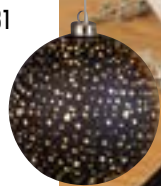

81

82

82

83

83

82

84

84