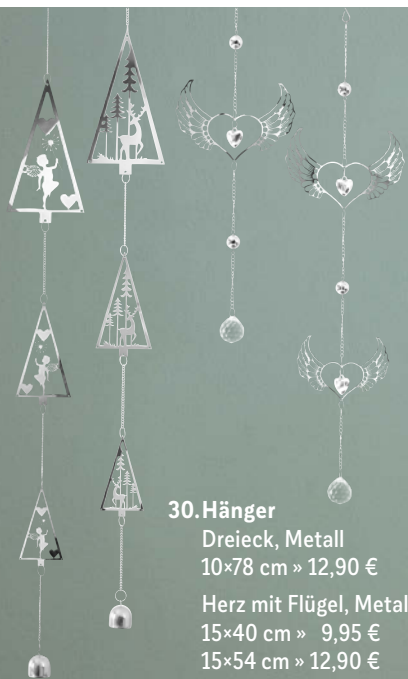

11. Wichtel · Kunststein
8×21 cm » 12,90 €
9×30 cm » 19,90 €

12. Schale auf Fuß · Metall
38×19×16 cm » 45,00 €

20. Windlicht · Glas
8 cm » 5,50 €
13 cm » 9,95 €

30. Hänger

Dreieck, Metall
10×78 cm » 12,90 €

Herz mit Flügel, Metall
15×40 cm » 9,95 €
15×54 cm » 12,90 €

31. Vase · Keramik
17×26 cm » 29,90 €
20×44 cm » 89,90 €

32. Deko-Strauß
Kunststoff
50 cm » 19,90 €